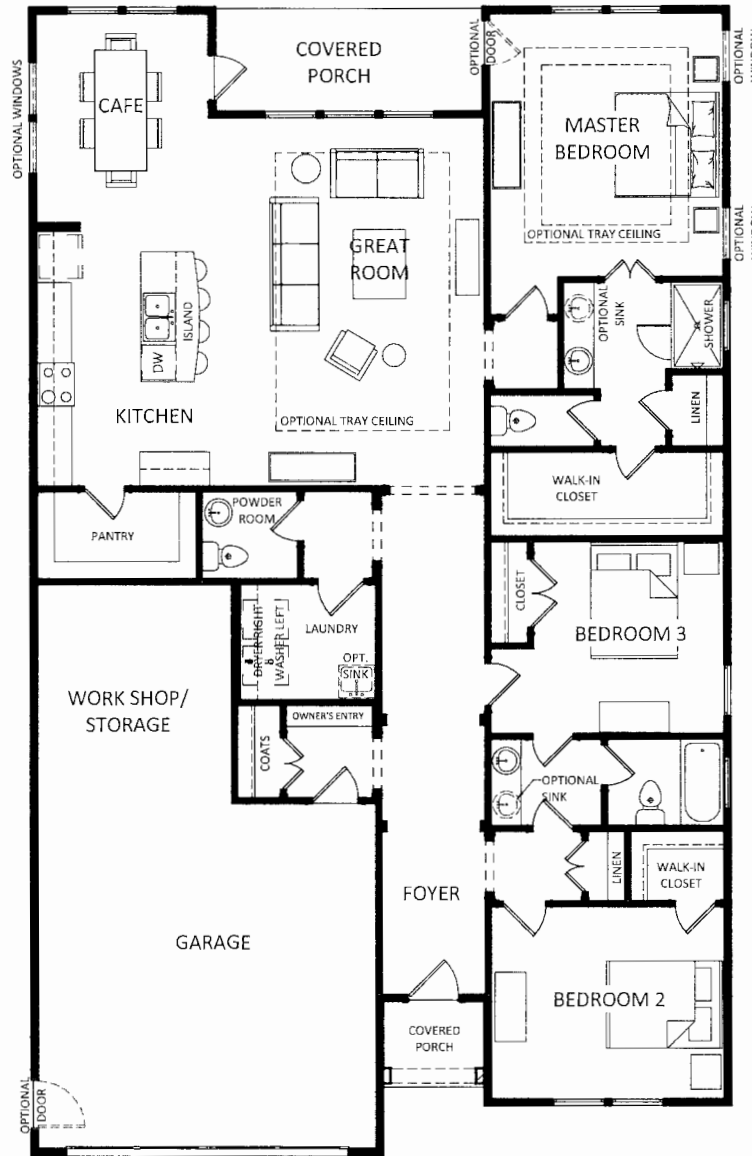

THE MADISON

3 - 4 Bedrooms | 2.5 Bathrooms | 1,904 - 2,209 Sq. Feet

Optional Covered Porch

Optional Mega Glass Sliding Door

Optional Bedroom 4 (adds 145 sq. ft.)

FIRST FLOOR

Optional Sun Room (adds 161 sq. ft.)

Optional Corner Fireplace

Optional Fireplace