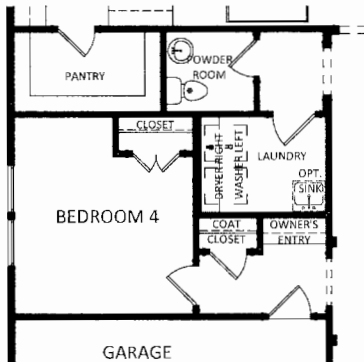

THE MADISON

3 - 4 Bedrooms | 2.5 Bathrooms | 1,904 - 2,209 Sq. Feet

Optional Covered Porch

Optional Mega Glass Sliding Door

Optional Bedroom 4 (adds 145 sq. ft.)

FIRST FLOOR

Optional Sun Room (adds 161 sq. ft.)