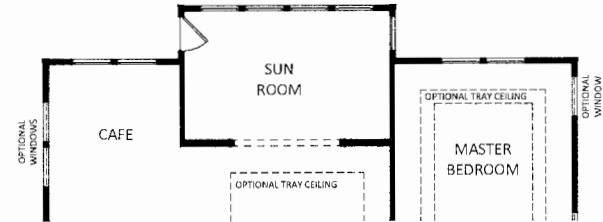

THE MADISON

3 - 4 Bedrooms | 2.5 Bathrooms | 1,904 - 2,209 Sq. Feet

Optional Covered Porch

Optional Mega Glass Sliding Door

Optional Bedroom 4 (adds 145 sq. ft.)

FIRST FLOOR

Optional Sun Room (adds 161 sq. ft.)