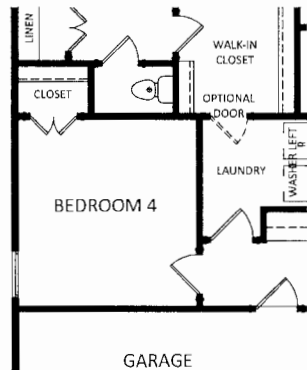

THE WREN

3 - 4 Bedrooms | 2 Bathrooms | 1,706 - 2,036 Sq. Feet

Optional Covered Porch

Optional Mega Glass Sliding Door

Optional Bedroom 4 (adds 138 sq. ft.)

FIRST FLOOR

Optional Sunroom (adds 192 sq. ft.)

Optional Study

Optional Dining Room