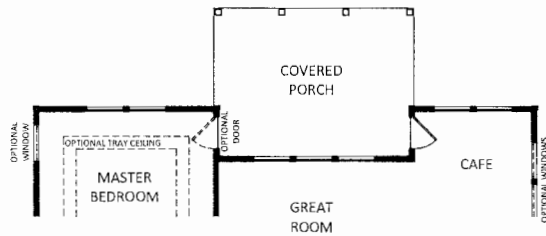

THE WREN

3 - 4 Bedrooms | 2 Bathrooms | 1,706 - 2,036 Sq. Feet

Optional Covered Porch

Optional Mega Glass Sliding Door

Optional Bedroom 4 (adds 138 sq. ft.)

FIRST FLOOR

Optional Sunroom (adds 192 sq. ft.)

Optional Study

Optional Dining Room