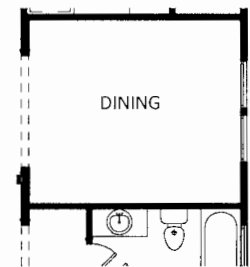

THE WREN

3 - 4 Bedrooms | 2 Bathrooms | 1,706 - 2,036 Sq. Feet

Optional Covered Porch

Optional Mega Glass Sliding Door

Optional Bedroom 4 (adds 138 sq. ft.)

FIRST FLOOR

Optional Sunroom (adds 192 sq. ft.)

Optional Study

Optional Dining Room