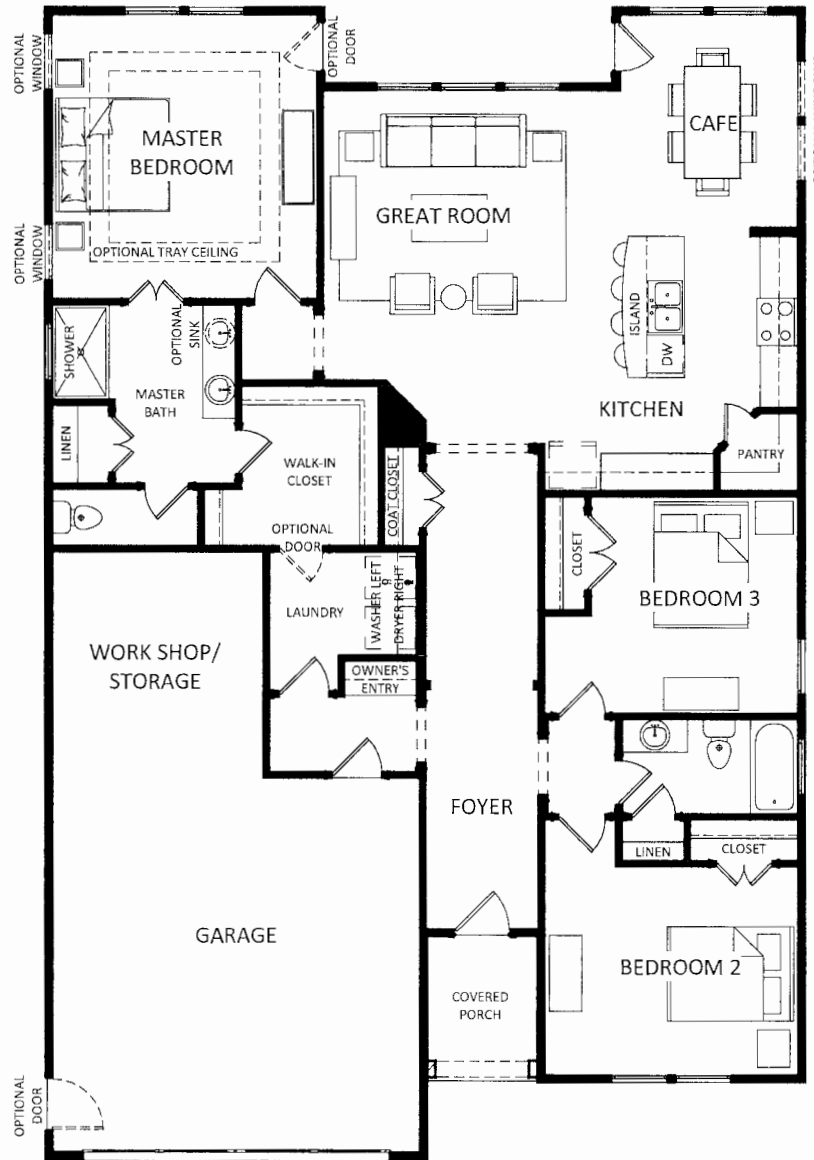

THE WREN

3 - 4 Bedrooms | 2 Bathrooms | 1,706 - 2,036 Sq. Feet

Optional Covered Porch

Optional Mega Glass Sliding Door

Optional Bedroom 4 (adds 138 sq. ft.)

FIRST FLOOR

Optional Sunroom (adds 192 sq. ft.)

Optional Study

Optional Dining Room