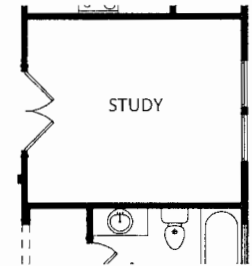

THE WREN

3 - 4 Bedrooms | 2 Bathrooms | 1,706 - 2,036 Sq. Feet

Optional Covered Porch

Optional Mega Glass Sliding Door

Optional Bedroom 4 (adds 138 sq. ft.)

FIRST FLOOR

Optional Sunroom (adds 192 sq. ft.)

Optional Study

Optional Dining Room