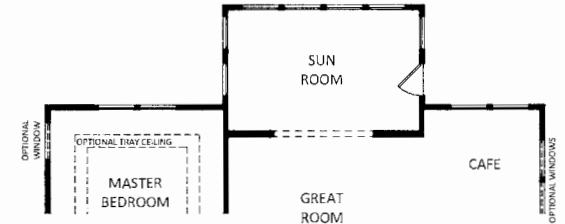

THE WREN

3 - 4 Bedrooms | 2 Bathrooms | 1,706 - 2,036 Sq. Feet

Optional Covered Porch

Optional Mega Glass Sliding Door

Optional Bedroom 4 (adds 138 sq. ft.)

FIRST FLOOR

Optional Sunroom (adds 192 sq. ft.)

Optional Study

Optional Dining Room